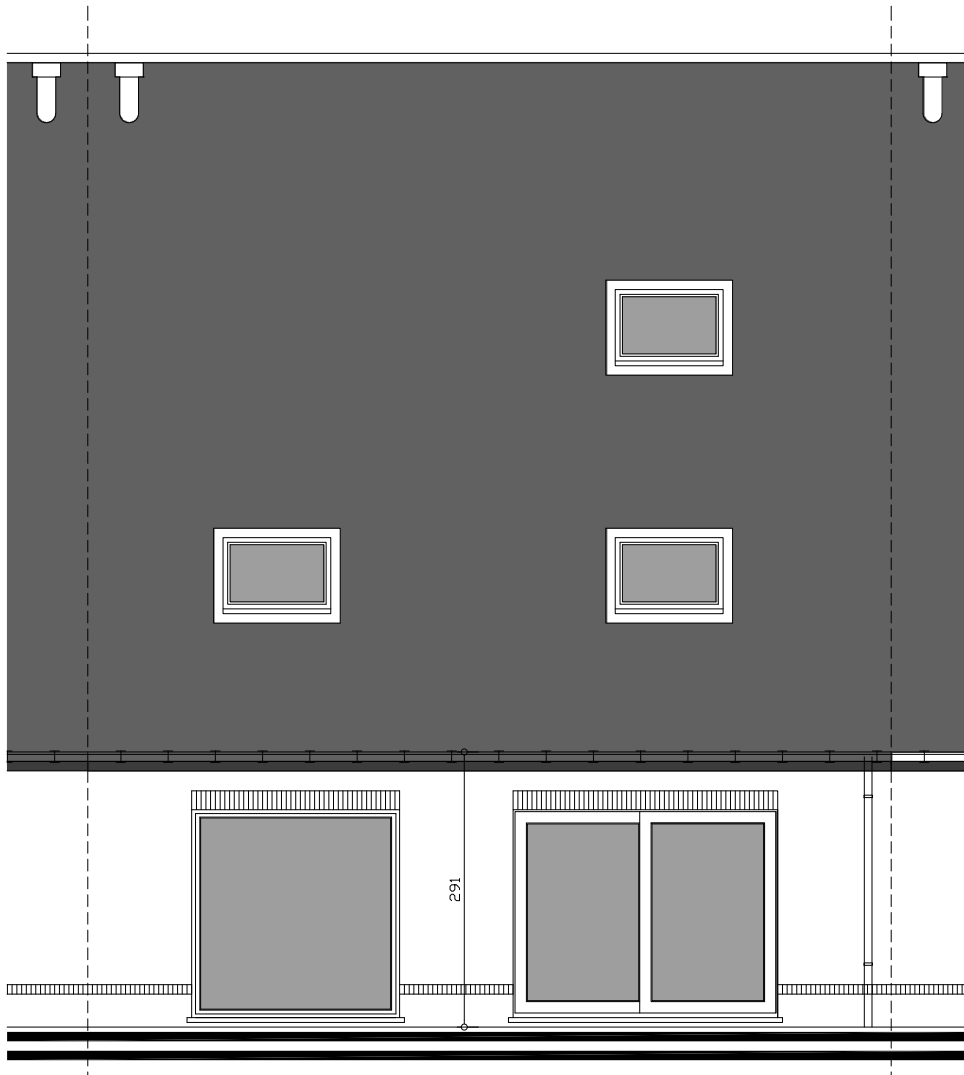

ACHTERGEVEL

ASTENE - HENRIETTE CHAUMATSTRAAT LOT 48