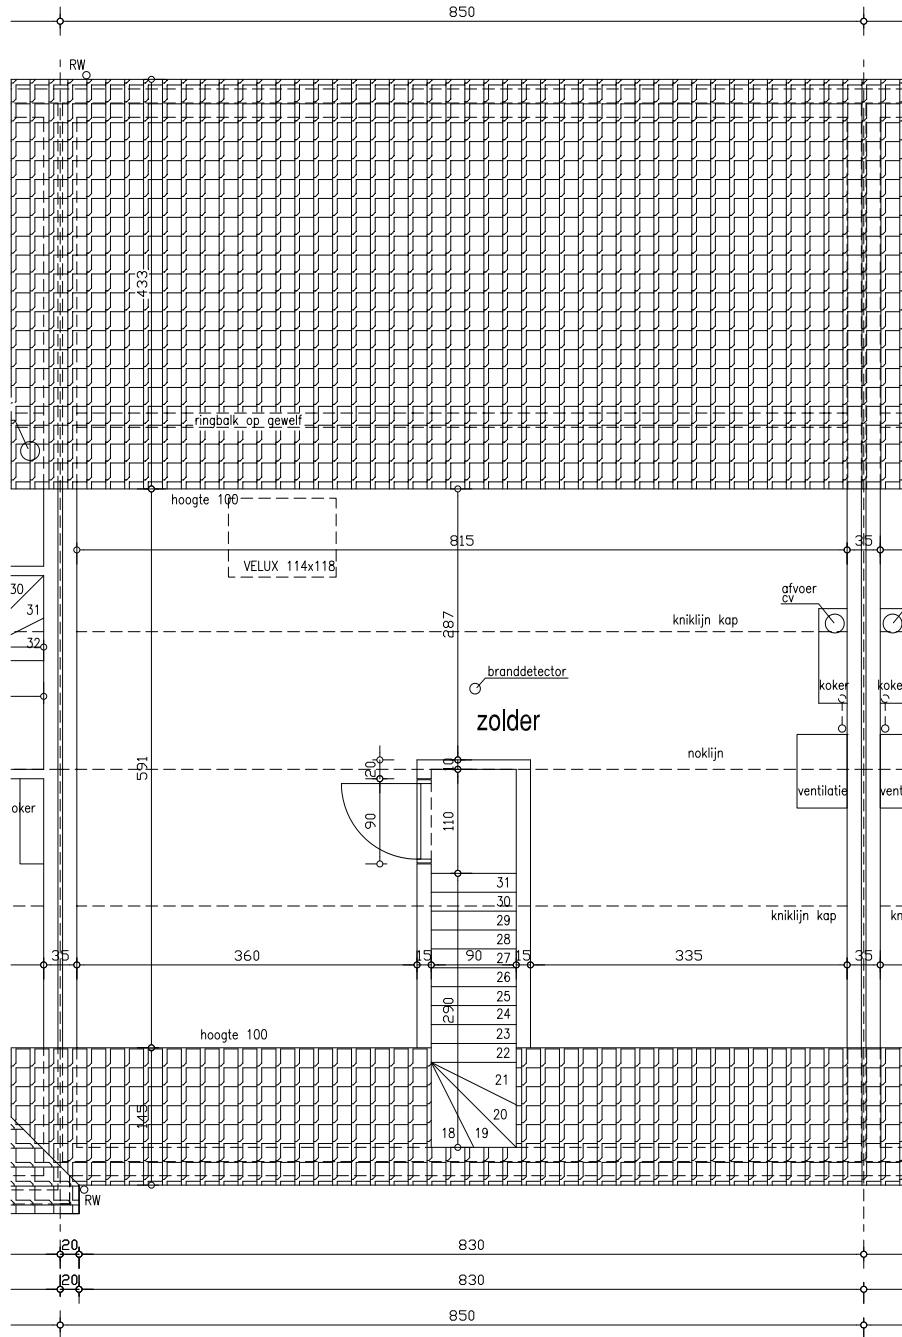

VOORGEVELS

ASTENE - HENRIETTE CHAUMATSTRAAT LOT 47 ... LOT 51

ACHTERGEVELS

ASTENE - HENRIETTE CHAUMATSTRAAT LOT 47 ... LOT 51

VOORGEVEL

ASTENE - HENRIETTE CHAUMATSTRAAT LOT 48

ACHTERGEVEL

ASTENE - HENRIETTE CHAUMATSTRAAT LOT 48

GELIJKVLOERS
Lot 48 : 99.45 m²

ASTENE - HENRIETTE CHAUMATSTRAAT LOT 48

ZOLDER
Lot 48 : 50.23 m²

ASTENE - HENRIETTE CHAUMATSTRAAT LOT 48

Wenst U meer inlichtingen ?

Surf naar www.planenbouw.be of neem vrijblijvend contact met ons op.