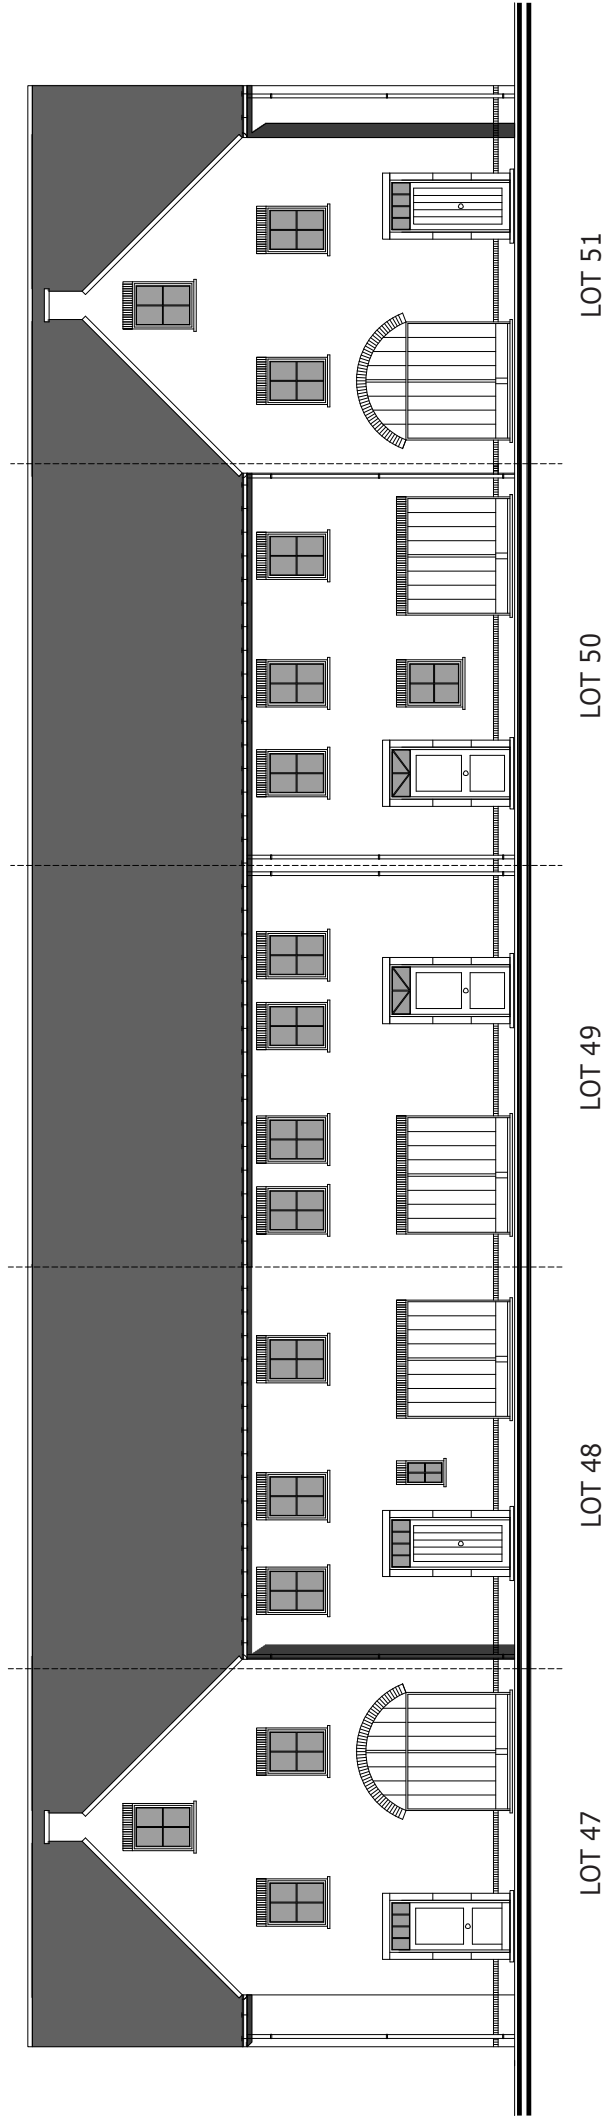

ASTENE

HENRIETTE CHAUMATSTRAAT

Lot 48

Plan & Bouw

VERKAVELINGEN WONINGBOUW APPARTEMENTSBOUW

Grote Leiestraat 201
info@planenbouw.be

8570 Anzegem

056 980 271
planenbouw.be

VOORGEVELS

ASTENE - HENRIETTE CHAUMATSTRAAT LOT 47 ... LOT 51

ACHTERGEVELS

ASTENE - HENRIETTE CHAUMATSTRAAT LOT 47 ... LOT 51

VOORGEVEL

ASTENE - HENRIETTE CHAUMATSTRAAT LOT 48

ACHTERGEVEL

ASTENE - HENRIETTE CHAUMATSTRAAT LOT 48

GELIJKVLOERS
Lot 48 : 99.45 m²

ASTENE - HENRIETTE CHAUMATSTRAAT LOT 48

ZOLDER
Lot 48 : 50.23 m²

ASTENE - HENRIETTE CHAUMATSTRAAT LOT 48

Wenst U meer inlichtingen ?

Surf naar www.planenbouw.be of neem vrijblijvend contact met ons op.