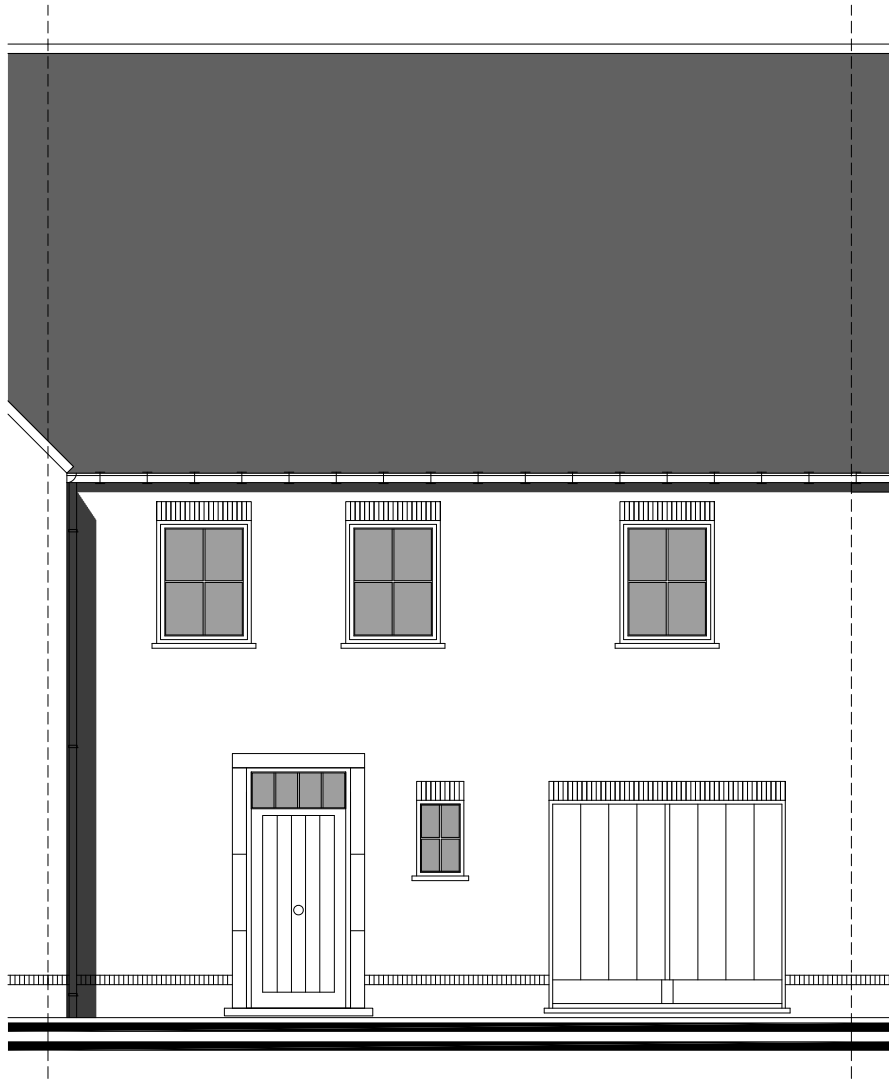

VOORGEVELS

ASTENE - HENRIETTE CHAUMATSTRAAT LOT 47 ... LOT 51

ACHTERGEVELS

ASTENE - HENRIETTE CHAUMATSTRAAT LOT 47 ... LOT 51

VOORGEVEL

ASTENE - HENRIETTE CHAUMATSTRAAT LOT 48

ACHTERGEVEL

ASTENE - HENRIETTE CHAUMATSTRAAT LOT 48

GELIJKVLOERS
Lot 48 : 99.45 m²

ASTENE - HENRIETTE CHAUMATSTRAAT LOT 48

ZOLDER
Lot 48 : 50.23 m²

ASTENE - HENRIETTE CHAUMATSTRAAT LOT 48

Wenst U meer inlichtingen ?

Surf naar www.planenbouw.be of neem vrijblijvend contact met ons op.