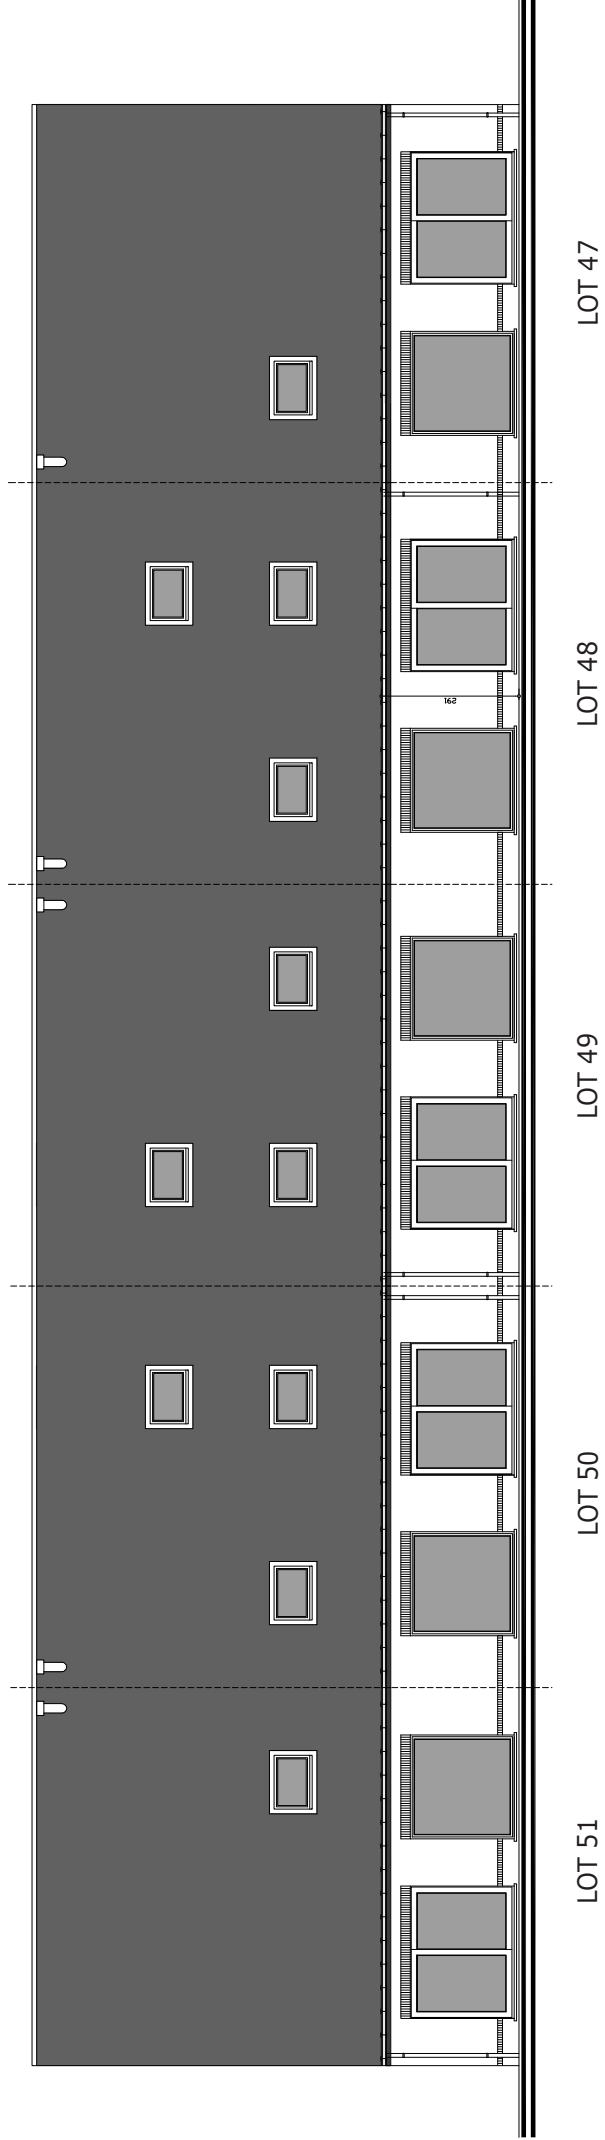

ASTENE

HENRIETTE CHAUMATSTRAAT

Lot 48

Plan & Bouw

VERKAVELINGEN WONINGBOUW APPARTEMENTSBOUW

Grote Leiestraat 201
info@planenbouw.be

8570 Anzegem

056 980 271
planenbouw.be

VOORGEVELS

ASTENE - HENRIETTE CHAUMATSTRAAT LOT 47 ... LOT 51

ACHTERGEVELS

ASTENE - HENRIETTE CHAUMATSTRAAT LOT 47 ... LOT 51

VOORGEVEL

ASTENE - HENRIETTE CHAUMATSTRAAT LOT 48

ACHTERGEVEL

ASTENE - HENRIETTE CHAUMATSTRAAT LOT 48

GELIJKVLOERS
Lot 48 : 99.45 m²

ASTENE - HENRIETTE CHAUMATSTRAAT LOT 48

ZOLDER
Lot 48 : 50.23 m²

ASTENE - HENRIETTE CHAUMATSTRAAT LOT 48

Wenst U meer inlichtingen ?

Surf naar www.planenbouw.be of neem vrijblijvend contact met ons op.