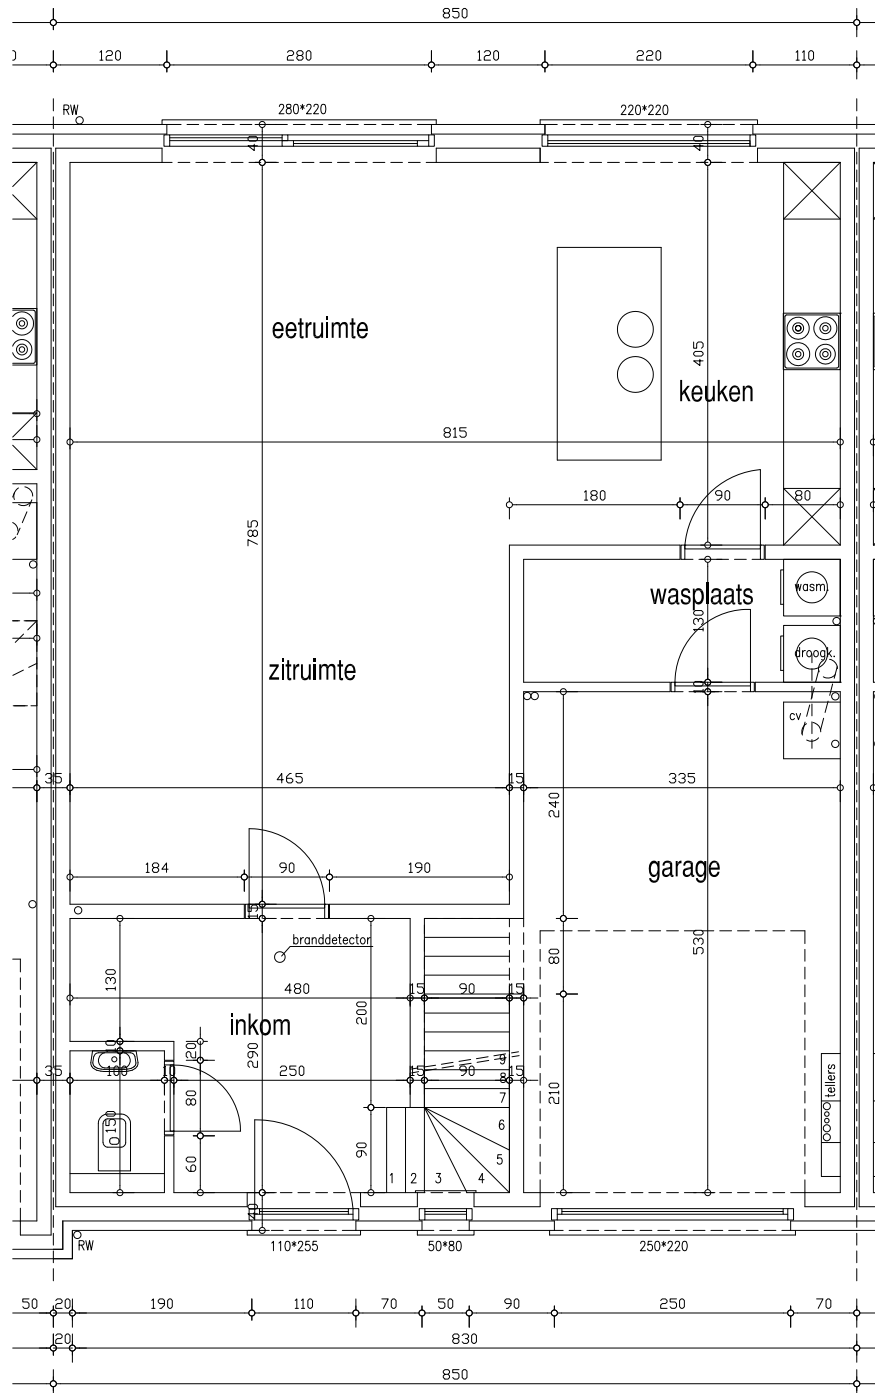

VOORGEVELS

ASTENE - HENRIETTE CHAUMATSTRAAT LOT 47 ... LOT 51

ACHTERGEVELS

ASTENE - HENRIETTE CHAUMATSTRAAT LOT 47 ... LOT 51

VOORGEVEL

ASTENE - HENRIETTE CHAUMATSTRAAT LOT 48

ACHTERGEVEL

ASTENE - HENRIETTE CHAUMATSTRAAT LOT 48

GELIJKVLOERS
Lot 48 : 99.45 m²

ASTENE - HENRIETTE CHAUMATSTRAAT LOT 48

ZOLDER
Lot 48 : 50.23 m²

ASTENE - HENRIETTE CHAUMATSTRAAT LOT 48

Wenst U meer inlichtingen ?

Surf naar www.planenbouw.be of neem vrijblijvend contact met ons op.